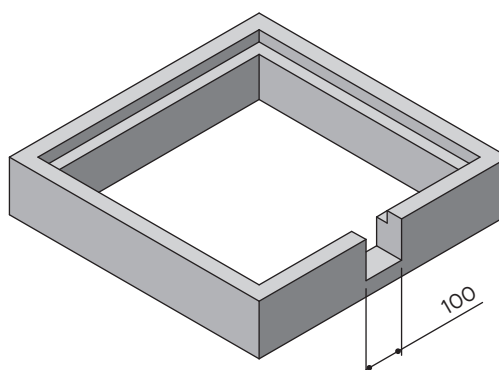

## GRILLE SUPPORT CAILLEBOTIS SNCF

Réf : 9993

Maille 30x30 ép 25 A15

Poids : 12 Kg

Conditionnement : Suivant besoin