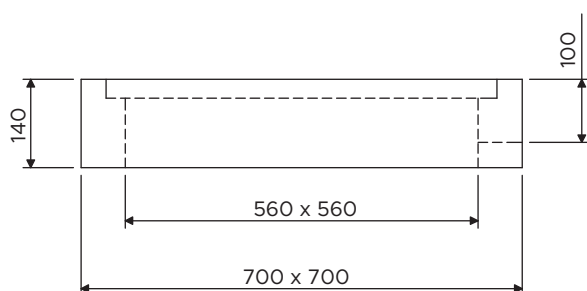

## GRILLE SUPPORT CAILLEBOTIS SNCF

Réf : 9993

Maille 30x30 ép 25 A15

Poids : 12 Kg

Conditionnement : Suivant besoin