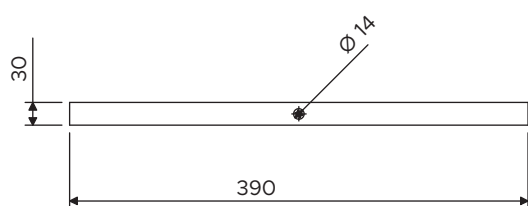

## GRILLE SUPPORT CAILLEBOTIS SNCF

Réf : 9993

Maille 30x30 ép 25 A15

Poids : 12 Kg

Conditionnement : Suivant besoin