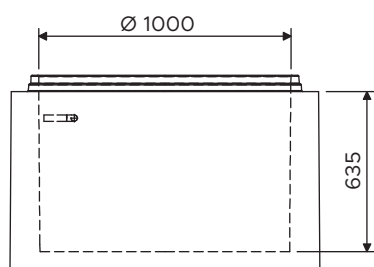

## REGARD À CAROTTER D1000

**FOND DE REGARD Ø 1000  
hauteur 63 à carotter**

Réf : FR1063SD01 (sans échelons)  
Réf : FR1063SD01AE (avec échelons)

Poids : 860 Kg  
Conditionnement : 1 pièce

**FOND DE REGARD Ø 1000  
hauteur 98 à carotter**

Réf : FR1098SD01 (sans échelons)  
Réf : FR1098SD01AE (avec échelons)

Poids : 1200 Kg  
Conditionnement : 1 pièce