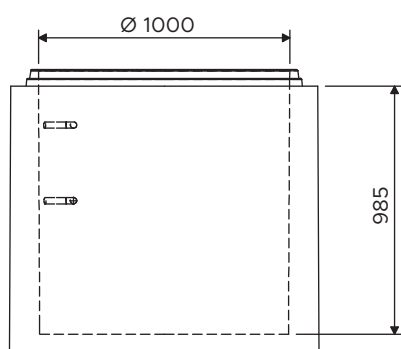

## REGARD À CAROTTER D1000

**FOND DE REGARD Ø 1000  
hauteur 63 à carotter**

Réf : FR1063SD01 (sans échelons)  
Réf : FR1063SD01AE (avec échelons)

Poids : 860 Kg  
Conditionnement : 1 pièce

**FOND DE REGARD Ø 1000  
hauteur 98 à carotter**

Réf : FR1098SD01 (sans échelons)  
Réf : FR1098SD01AE (avec échelons)

Poids : 1200 Kg  
Conditionnement : 1 pièce