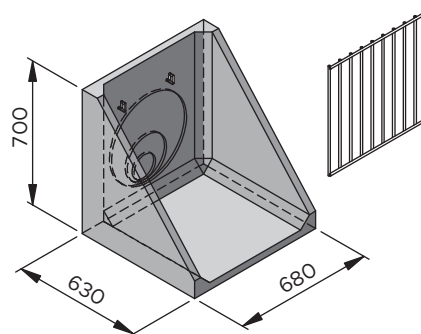

## BOUCHE DE DRAINAGE 30 Kg

Réf : 7730

Pré-trou Ø 70  
Masque à casser Ø 220  
Poids : 30 Kg  
Conditionnement : 36 pièces

## BOUCHE DE DRAINAGE 80 Kg

Réf : 7780

Pré-trou Ø 110  
Masque à casser Ø 220 et Ø 320  
Poids : 80 Kg  
Conditionnement : 12 pièces

## BOUCHE DE DRAINAGE 125 Kg

Réf : 7700

Pré-trou Ø 120  
Masque à casser Ø 220 et Ø 420  
Poids : 125 Kg  
Conditionnement : 8 pièces