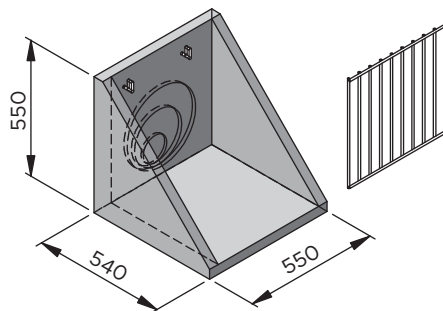

## BOUCHE DE DRAINAGE 30 Kg

Réf : 7730

Pré-trou Ø 70  
Masque à casser Ø 220  
Poids : 30 Kg  
Conditionnement : 36 pièces

## BOUCHE DE DRAINAGE 80 Kg

Réf : 7780

Pré-trou Ø 110  
Masque à casser Ø 220 et Ø 320  
Poids : 80 Kg  
Conditionnement : 12 pièces

## BOUCHE DE DRAINAGE 125 Kg

Réf : 7700

Pré-trou Ø 120  
Masque à casser Ø 220 et Ø 420  
Poids : 125 Kg  
Conditionnement : 8 pièces

## BOUCHE DE DRAINAGE 360 Kg

Réf : 7710

Masque à casser Ø 400  
Poids : 340 Kg  
Conditionnement : 4 pièces

Grille pour bouche de 30 Kg : Réf 7716  
Grille pour bouche de 80 Kg : Réf 7708  
Grille pour bouche de 125 Kg et 360 Kg : Réf 7712  
Crochets de fixation grilles le jeu de 2 pièces : Réf 7717