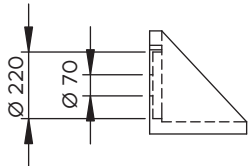

## BOUCHE DE DRAINAGE 30 Kg

Réf : 7730

Pré-trou Ø 70  
Masque à casser Ø 220  
Poids : 30 Kg  
Conditionnement : 36 pièces

## BOUCHE DE DRAINAGE 80 Kg

Réf : 7780

Pré-trou Ø 110  
Masque à casser Ø 220 et Ø 320  
Poids : 80 Kg  
Conditionnement : 12 pièces

## BOUCHE DE DRAINAGE 125 Kg

Réf : 7700

Pré-trou Ø 120  
Masque à casser Ø 220 et Ø 420  
Poids : 125 Kg  
Conditionnement : 8 pièces

## BOUCHE DE DRAINAGE 360 Kg

Réf : 7710

Masque à casser Ø 400  
Poids : 340 Kg  
Conditionnement : 4 pièces

Grille pour bouche de 30 Kg : Réf 7716  
Grille pour bouche de 80 Kg : Réf 7708  
Grille pour bouche de 125 Kg et 360 Kg : Réf 7712  
Crochets de fixation grilles le jeu de 2 pièces : Réf 7717