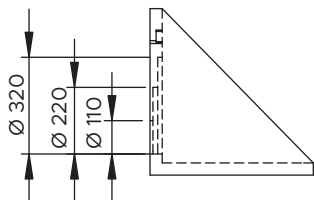

## BOUCHE DE DRAINAGE 30 Kg

Réf : 7730

Pré-trou Ø 70  
Masque à casser Ø 220  
Poids : 30 Kg  
Conditionnement : 36 pièces

## BOUCHE DE DRAINAGE 80 Kg

Réf : 7780

Pré-trou Ø 110  
Masque à casser Ø 220 et Ø 320  
Poids : 80 Kg  
Conditionnement : 12 pièces

## BOUCHE DE DRAINAGE 125 Kg

Réf : 7700

Pré-trou Ø 120  
Masque à casser Ø 220 et Ø 420  
Poids : 125 Kg  
Conditionnement : 8 pièces

## BOUCHE DE DRAINAGE 360 Kg

Réf : 7710

Masque à casser Ø 400  
Poids : 340 Kg  
Conditionnement : 4 pièces

Grille pour bouche de 30 Kg : Réf 7716  
Grille pour bouche de 80 Kg : Réf 7708  
Grille pour bouche de 125 Kg et 360 Kg : Réf 7712  
Crochets de fixation grilles le jeu de 2 pièces : Réf 7717