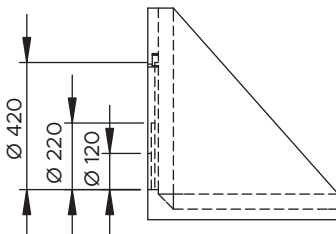

## BOUCHE DE DRAINAGE 30 Kg

Réf : 7730

Pré-trou Ø 70  
Masque à casser Ø 220  
Poids : 30 Kg  
Conditionnement : 36 pièces

## BOUCHE DE DRAINAGE 80 Kg

Réf : 7780

Pré-trou Ø 110  
Masque à casser Ø 220 et Ø 320  
Poids : 80 Kg  
Conditionnement : 12 pièces

## BOUCHE DE DRAINAGE 125 Kg

Réf : 7700

Pré-trou Ø 120  
Masque à casser Ø 220 et Ø 420  
Poids : 125 Kg  
Conditionnement : 8 pièces

## BOUCHE DE DRAINAGE 360 Kg

Réf : 7710

Masque à casser Ø 400  
Poids : 340 Kg  
Conditionnement : 4 pièces

Grille pour bouche de 30 Kg : Réf 7716  
Grille pour bouche de 80 Kg : Réf 7708  
Grille pour bouche de 125 Kg et 360 Kg : Réf 7712  
Crochets de fixation grilles le jeu de 2 pièces : Réf 7717