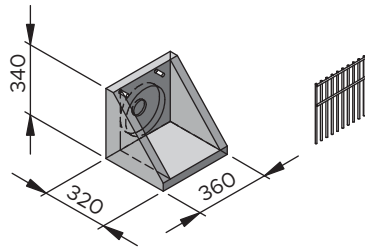

## BOUCHE DE DRAINAGE 30 Kg

Réf : 7730

Pré-trou Ø 70  
Masque à casser Ø 220  
Poids : 30 Kg  
Conditionnement : 36 pièces

## BOUCHE DE DRAINAGE 80 Kg

Réf : 7780

Pré-trou Ø 110  
Masque à casser Ø 220 et Ø 320  
Poids : 80 Kg  
Conditionnement : 12 pièces

## BOUCHE DE DRAINAGE 125 Kg

Réf : 7700

Pré-trou Ø 120  
Masque à casser Ø 220 et Ø 420  
Poids : 125 Kg  
Conditionnement : 8 pièces

## BOUCHE DE DRAINAGE 360 Kg

Réf : 7710

Masque à casser Ø 400  
Poids : 340 Kg  
Conditionnement : 4 pièces

Grille pour bouche de 30 Kg : Réf 7716  
Grille pour bouche de 80 Kg : Réf 7708  
Grille pour bouche de 125 Kg et 360 Kg : Réf 7712  
Crochets de fixation grilles le jeu de 2 pièces : Réf 7717