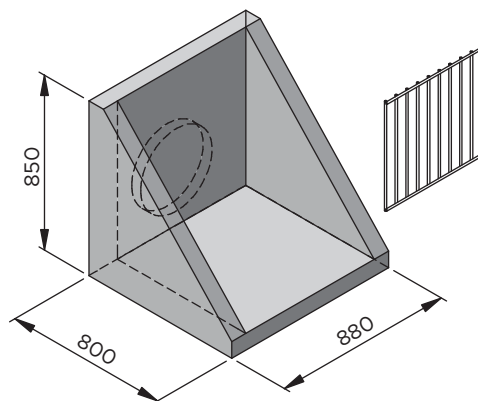

## BOUCHE DE DRAINAGE 30 Kg

Réf : 7730

Pré-trou Ø 70  
Masque à casser Ø 220  
Poids : 30 Kg  
Conditionnement : 36 pièces

## BOUCHE DE DRAINAGE 80 Kg

Réf : 7780

Pré-trou Ø 110  
Masque à casser Ø 220 et Ø 320  
Poids : 80 Kg  
Conditionnement : 12 pièces

## BOUCHE DE DRAINAGE 125 Kg

Réf : 7700

Pré-trou Ø 120  
Masque à casser Ø 220 et Ø 420  
Poids : 125 Kg  
Conditionnement : 8 pièces