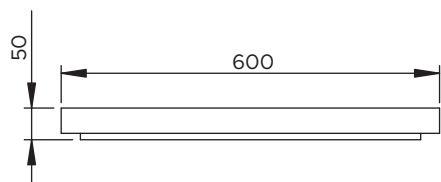

BOÎTE DE BRANCHEMENT CARRÉ BCP50 500x500

TAMPON

Réf : 6000

Poids : 36 Kg
Conditionnement : 24 pièces

RÉHAUSSE 50 x 50 hauteur 20

Réf : 6020

Poids : 45 Kg
Conditionnement : 24 pièces

RÉHAUSSE 50 x 50 hauteur 65

Réf : 6065

4 voiles à casser Ø 380
Poids : 110 Kg
Conditionnement : 8 pièces

FOND 50 x 50 hauteur 65

Réf : 6060

4 voiles à casser Ø 380
Poids : 132 Kg
Conditionnement : 8 pièces