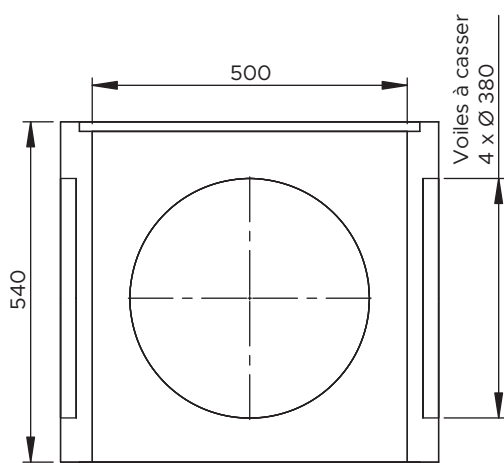

BOÎTE DE BRANCHEMENT CARRÉ BCP50 500x500

TAMPON

Réf : 6000

Poids : 36 Kg
Conditionnement : 24 pièces

RÉHAUSSE 50 x 50 hauteur 20

Réf : 6020

Poids : 45 Kg
Conditionnement : 24 pièces

RÉHAUSSE 50 x 50 hauteur 65

Réf : 6065

4 voiles à casser Ø 380
Poids : 110 Kg
Conditionnement : 8 pièces

FOND 50 x 50 hauteur 65

Réf : 6060

4 voiles à casser Ø 380
Poids : 132 Kg
Conditionnement : 8 pièces