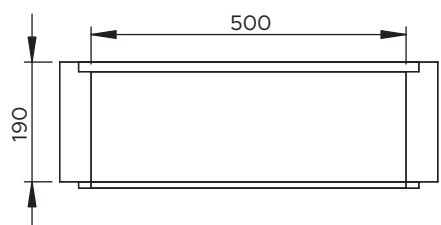

BOÎTE DE BRANCHEMENT CARRÉ BCP50 500x500

TAMPON

Réf : 6000

Poids : 36 Kg
Conditionnement : 24 pièces

RÉHAUSSE 50 x 50 hauteur 20

Réf : 6020

Poids : 45 Kg
Conditionnement : 24 pièces

RÉHAUSSE 50 x 50 hauteur 65

Réf : 6065

4 voiles à casser Ø 380
Poids : 110 Kg
Conditionnement : 8 pièces

FOND 50 x 50 hauteur 65

Réf : 6060

4 voiles à casser Ø 380
Poids : 132 Kg
Conditionnement : 8 pièces