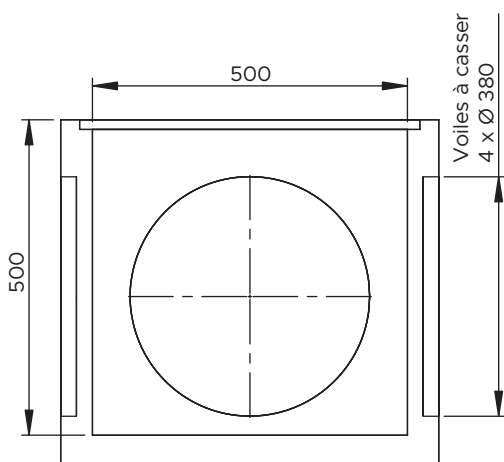

BOÎTE DE BRANCHEMENT CARRÉ BCP50 500x500

TAMPON

Réf : 6000

Poids : 36 Kg
Conditionnement : 24 pièces

RÉHAUSSE 50 x 50 hauteur 20

Réf : 6020

Poids : 45 Kg
Conditionnement : 24 pièces

RÉHAUSSE 50 x 50 hauteur 65

Réf : 6065

4 voiles à casser Ø 380
Poids : 110 Kg
Conditionnement : 8 pièces

FOND 50 x 50 hauteur 65

Réf : 6060

4 voiles à casser Ø 380
Poids : 132 Kg
Conditionnement : 8 pièces