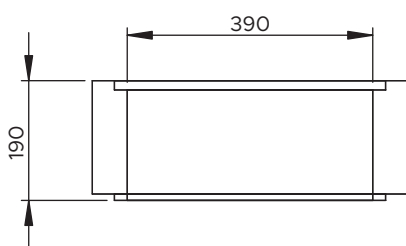

BOÎTE DE BRANCHEMENT CARRÉ BCP40 400x400

TAMPON

Réf : 5000

Poids : 20 Kg
Conditionnement : 36 pièces

GRILLE CAILLEBOTIS GALVANISÉE

Réf : 5001

Maille 30x30 ép 25 A15
Poids : 2.5 Kg
Conditionnement : à l'unité

RÉHAUSSE 40 x 40 hauteur 20

Réf : 5020

Poids : 34 Kg
Conditionnement : 24 pièces

RÉHAUSSE 40 x 40 hauteur 40

Réf : 5055

4 voiles à casser Ø 220
Poids : 68 Kg
Conditionnement : 12 pièces

FOND 40 x 40 hauteur 40

Réf : 5050

4 voiles à casser Ø 220
Poids : 80 Kg
Conditionnement : 12 pièces