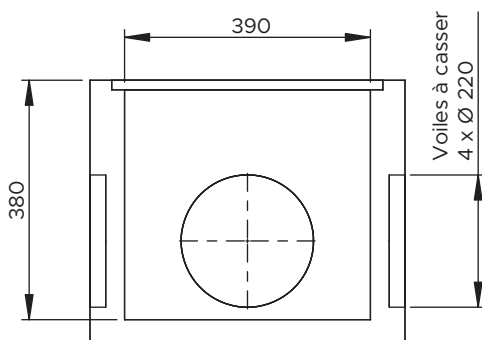

BOÎTE DE BRANCHEMENT CARRÉ BCP40 400x400

TAMPON

Réf : 5000

Poids : 20 Kg
Conditionnement : 36 pièces

GRILLE CAILLEBOTIS GALVANISÉE

Réf : 5001

Maille 30x30 ép 25 A15
Poids : 2.5 Kg
Conditionnement : à l'unité

RÉHAUSSE 40 x 40 hauteur 20

Réf : 5020

Poids : 34 Kg
Conditionnement : 24 pièces

RÉHAUSSE 40 x 40 hauteur 40

Réf : 5055

4 voiles à casser Ø 220
Poids : 68 Kg
Conditionnement : 12 pièces

FOND 40 x 40 hauteur 40

Réf : 5050

4 voiles à casser Ø 220
Poids : 80 Kg
Conditionnement : 12 pièces