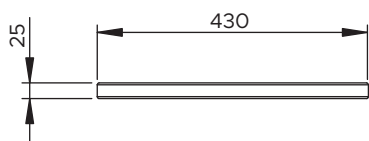

BOÎTE DE BRANCHEMENT CARRÉ BCP40 400x400

TAMPON

Réf : 5000

Poids : 20 Kg
Conditionnement : 36 pièces

GRILLE CAILLEBOTIS GALVANISÉE

Réf : 5001

Maille 30x30 ép 25 A15
Poids : 2.5 Kg
Conditionnement : à l'unité

RÉHAUSSE 40 x 40 hauteur 20

Réf : 5020

Poids : 34 Kg
Conditionnement : 24 pièces

RÉHAUSSE 40 x 40 hauteur 40

Réf : 5055

4 voiles à casser Ø 220
Poids : 68 Kg
Conditionnement : 12 pièces

FOND 40 x 40 hauteur 40

Réf : 5050

4 voiles à casser Ø 220
Poids : 80 Kg
Conditionnement : 12 pièces