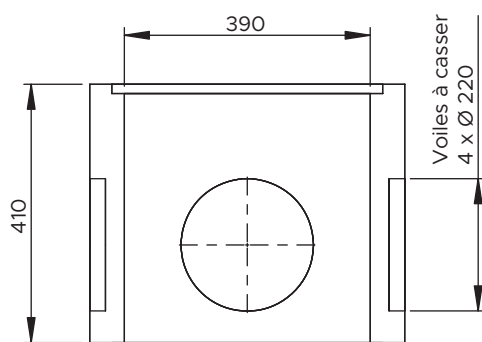

BOÎTE DE BRANCHEMENT CARRÉ BCP40 400x400

TAMPON

Réf : 5000

Poids : 20 Kg
Conditionnement : 36 pièces

GRILLE CAILLEBOTIS GALVANISÉE

Réf : 5001

Maille 30x30 ép 25 A15
Poids : 2.5 Kg
Conditionnement : à l'unité

RÉHAUSSE 40 x 40 hauteur 20

Réf : 5020

Poids : 34 Kg
Conditionnement : 24 pièces

RÉHAUSSE 40 x 40 hauteur 40

Réf : 5055

4 voiles à casser Ø 220
Poids : 68 Kg
Conditionnement : 12 pièces

FOND 40 x 40 hauteur 40

Réf : 5050

4 voiles à casser Ø 220
Poids : 80 Kg
Conditionnement : 12 pièces