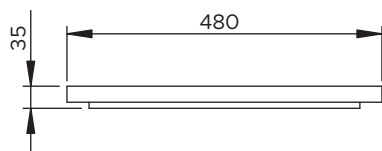

BOÎTE DE BRANCHEMENT CARRÉ BCP40 400x400

TAMPON

Réf : 5000

Poids : 20 Kg
Conditionnement : 36 pièces

GRILLE CAILLEBOTIS GALVANISÉE

Réf : 5001

Maille 30x30 ép 25 A15
Poids : 2.5 Kg
Conditionnement : à l'unité

RÉHAUSSE 40 x 40 hauteur 20

Réf : 5020

Poids : 34 Kg
Conditionnement : 24 pièces

RÉHAUSSE 40 x 40 hauteur 40

Réf : 5055

4 voiles à casser Ø 220
Poids : 68 Kg
Conditionnement : 12 pièces

FOND 40 x 40 hauteur 40

Réf : 5050

4 voiles à casser Ø 220
Poids : 80 Kg
Conditionnement : 12 pièces