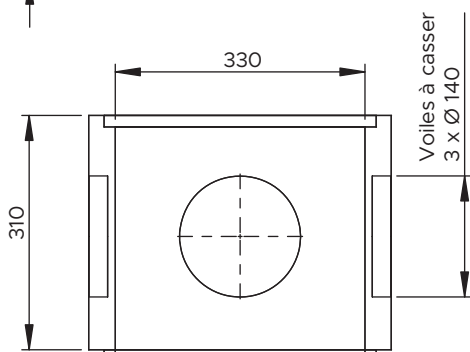

BOÎTE DE BRANCHEMENT CARRÉ BCP30 300x300

TAMPON

Réf : 4000

Poids : 12 Kg
Conditionnement : 81 pièces

GRILLE CAILLEBOTIS GALVANISÉE

Réf : 4001

Maille 30x30 ép 25 A15
Poids : 2.5 Kg
Conditionnement : à l'unité

RÉHAUSSE 30 x 30 hauteur 20

Réf : 4020

Poids : 23 Kg
Conditionnement : 36 pièces

RÉHAUSSE 30 x 30 hauteur 30

Réf : 4032

3 voiles à casser Ø 140
Poids : 39 Kg
Conditionnement : 27 pièces

FOND 30 x 30 hauteur 30

Réf : 4040

3 voiles à casser Ø 140
Poids : 49 Kg
Conditionnement : 27 pièces