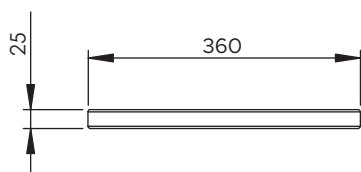

BOÎTE DE BRANCHEMENT CARRÉ BCP30 300x300

TAMPON

Réf : 4000

Poids : 12 Kg
Conditionnement : 81 pièces

GRILLE CAILLEBOTIS GALVANISÉE

Réf : 4001

Maille 30x30 ép 25 A15
Poids : 2.5 Kg
Conditionnement : à l'unité

RÉHAUSSE 30 x 30 hauteur 20

Réf : 4020

Poids : 23 Kg
Conditionnement : 36 pièces

RÉHAUSSE 30 x 30 hauteur 30

Réf : 4032

3 voiles à casser Ø 140
Poids : 39 Kg
Conditionnement : 27 pièces

FOND 30 x 30 hauteur 30

Réf : 4040

3 voiles à casser Ø 140
Poids : 49 Kg
Conditionnement : 27 pièces