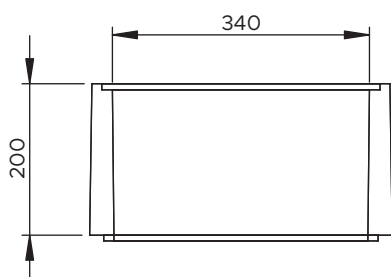

BOÎTE DE BRANCHEMENT CARRÉ BCP30 300x300

TAMPON

Réf : 4000

Poids : 12 Kg
Conditionnement : 81 pièces

GRILLE CAILLEBOTIS GALVANISÉE

Réf : 4001

Maille 30x30 ép 25 A15
Poids : 2.5 Kg
Conditionnement : à l'unité

RÉHAUSSE 30 x 30 hauteur 20

Réf : 4020

Poids : 23 Kg
Conditionnement : 36 pièces

RÉHAUSSE 30 x 30 hauteur 30

Réf : 4032

3 voiles à casser Ø 140
Poids : 39 Kg
Conditionnement : 27 pièces

FOND 30 x 30 hauteur 30

Réf : 4040

3 voiles à casser Ø 140
Poids : 49 Kg
Conditionnement : 27 pièces