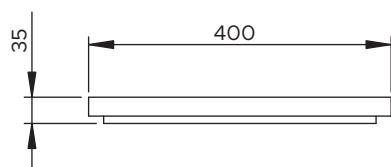

BOÎTE DE BRANCHEMENT CARRÉ BCP30 300x300

TAMPON

Réf : 4000

Poids : 12 Kg
Conditionnement : 81 pièces

GRILLE CAILLEBOTIS GALVANISÉE

Réf : 4001

Maille 30x30 ép 25 A15
Poids : 2.5 Kg
Conditionnement : à l'unité

RÉHAUSSE 30 x 30 hauteur 20

Réf : 4020

Poids : 23 Kg
Conditionnement : 36 pièces

RÉHAUSSE 30 x 30 hauteur 30

Réf : 4032

3 voiles à casser Ø 140
Poids : 39 Kg
Conditionnement : 27 pièces

FOND 30 x 30 hauteur 30

Réf : 4040

3 voiles à casser Ø 140
Poids : 49 Kg
Conditionnement : 27 pièces