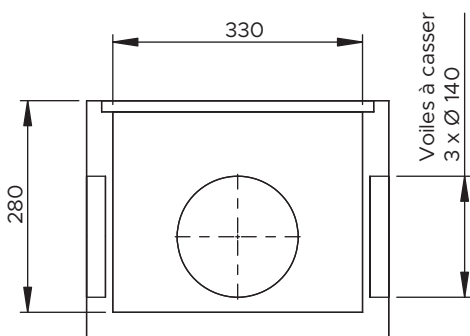

BOÎTE DE BRANCHEMENT CARRÉ BCP30 300x300

TAMPON

Réf : 4000

Poids : 12 Kg
Conditionnement : 81 pièces

GRILLE CAILLEBOTIS GALVANISÉE

Réf : 4001

Maille 30x30 ép 25 A15
Poids : 2.5 Kg
Conditionnement : à l'unité

RÉHAUSSE 30 x 30 hauteur 20

Réf : 4020

Poids : 23 Kg
Conditionnement : 36 pièces

RÉHAUSSE 30 x 30 hauteur 30

Réf : 4032

3 voiles à casser Ø 140
Poids : 39 Kg
Conditionnement : 27 pièces

FOND 30 x 30 hauteur 30